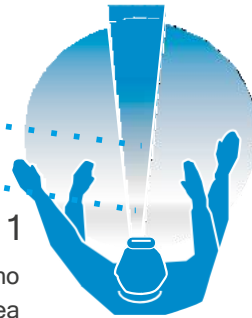

// Lanterna de cabeça avançada com função de luz 2 em 1

A HEAD LITE recarregável foi concebida para oferecer uma iluminação de trabalho otimizada, com 2 funções de iluminação: um ângulo de foco que ilumina toda a área de trabalho, e um feixe mais focado para inspeções, ou uso a longa distância.

HEAD LITE

€ 29,90

03.5669

Luz de cabeça recarregável com sensor e regulador de intensidade que oferece até 150 lúmen