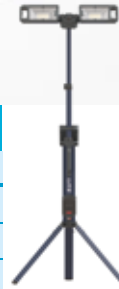

VEGA LITE CAS

TOWER LITE CAS

VEGA LITE CAS NOVO	
Número do artigo	03.6104
Fonte de luz	105 LEDs
Performance LED, lúmen/W	189
Fluxo luminoso, lúmen	2000 / 4000 (step 1 / 2)
Iluminance, lux @0.5 m	3000 / 6000 (step 1 / 2)
Potência de luz ajustável	2 níveis
Ângulo do feixe	100°
CRI	Ra > 80
CCT	6000 K
Tempo de funcionamento com máx. lumens, h	2.25@18V 5.2 Ah bateria
Tempo de funcionamento com min. lumens, h	4.5@18V 5.2 Ah bateria
Tempo de funcionamento com bateria interna, h	-
Bateria	Compatível com sistema de bateria METABO / CAS 18V
Classe de proteção	IP54 com fonte de alimentação IP30 com bateria
Proteção contra impacto	IK07
Resistência a impactos	1 m
Tensão de entrada do carregador	-
Consumo de energia	Máx 40 W
Bateria incl.	Não
Carregador incl.	Não
Fonte de energia incluída	Não
Temperatura	-10° a +40°C
Dimensões	280x289x103mm
Peso líquido	2.02 kg
Preço	€ 99,90

TOWER LITE CAS NOVO	
Número do artigo	03.6105
Fonte de luz	120 LEDs
Performance LED, lúmen/W	189
Fluxo luminoso, lúmen	2500 / 5000 (step 1 / 2)
Iluminance, lux @0.5 m	4000 / 8000 (step 1 / 2)
Potência de luz ajustável	2 níveis
Ângulo do feixe	110°
CRI	Ra > 80
CCT	6000 K
Tempo de funcionamento com máx. lumens, h	2@18V 5.2 Ah bateria
Tempo de funcionamento com min. lumens, h	4.5@18V 5.2 Ah bateria
Tempo de funcionamento com bateria interna, h	-
Bateria	Compatível com sistema de bateria METABO / CAS 18V
Classe de proteção	IP30
Proteção contra impacto	IK07
Resistência a impactos	1 m
Tensão de entrada do carregador	-
Consumo de energia	Máx 45 W
Bateria incl.	Não
Carregador incl.	Não
Fonte de energia incluída	Não
Temperatura	-10° a +40°C
Dimensões	121x153x892mm
Peso líquido	5.2 kg
Preço	€ 229,90