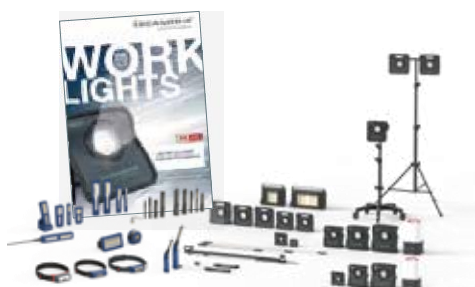

Cordless Alliance System:

Uma bateria, muitas soluções

Lâmpadas de trabalho SCANGRIP-CAS

Compatível com METABO/Sistema de baterias CAS

OUTRAS GAMAS DE PRODUTOS SCANGRIP

Soluções de iluminação para a melhor performance