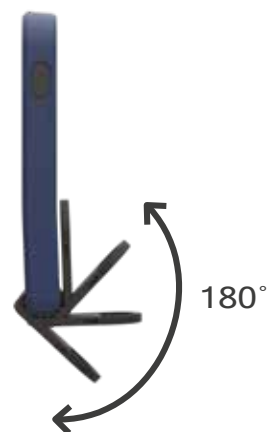

Luzes de trabalho recarregáveis com um grampo e regulador de luz contínuo com até 250 lúmen

WORK LITE M

€ 29,90

03.5668

Luz de trabalho recarregáveis com grampo, luz de topo e regulador de luz contínuo até 350 lúmen