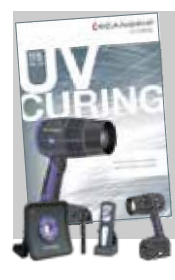

Luzes portáteis para secagem rápida