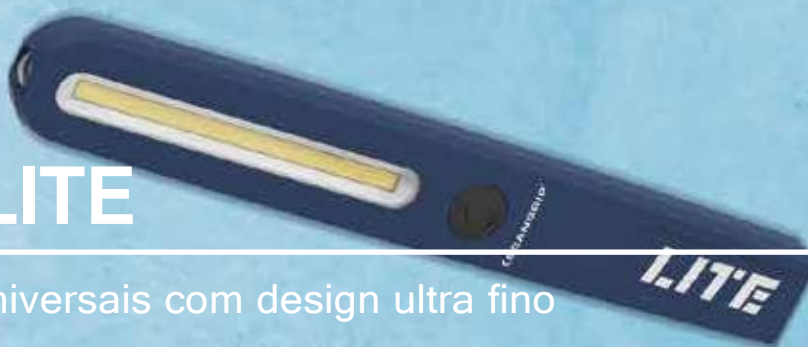

STICK LITE

// Lanternas universais com design ultra fino

STICK LITE é ideal para quem dá valor a um bom design compacto, combinado com funções descomplicadas.

Aproveitando a tecnologia LED COB altamente eficiente, a nova geração de STICK LITEs proporciona um alto desempenho quer seja para uso diário ou para trabalhos mais difíceis. Com STICK LITE, garante uma intensidade otimizada e um design prático a um preço justo.

- Luz de trabalho potente com função de luz de topo
- Intensidade de luz ajustável com regulação contínua da intensidade
- Peso ultra leve para o máximo conforto no trabalho
- Um design elegante e compacto, preparada para andar no bolso
- Imãs forte integrados para utilização mãos livres

ORIGINAL
SCANGRIP

SINCE 1906