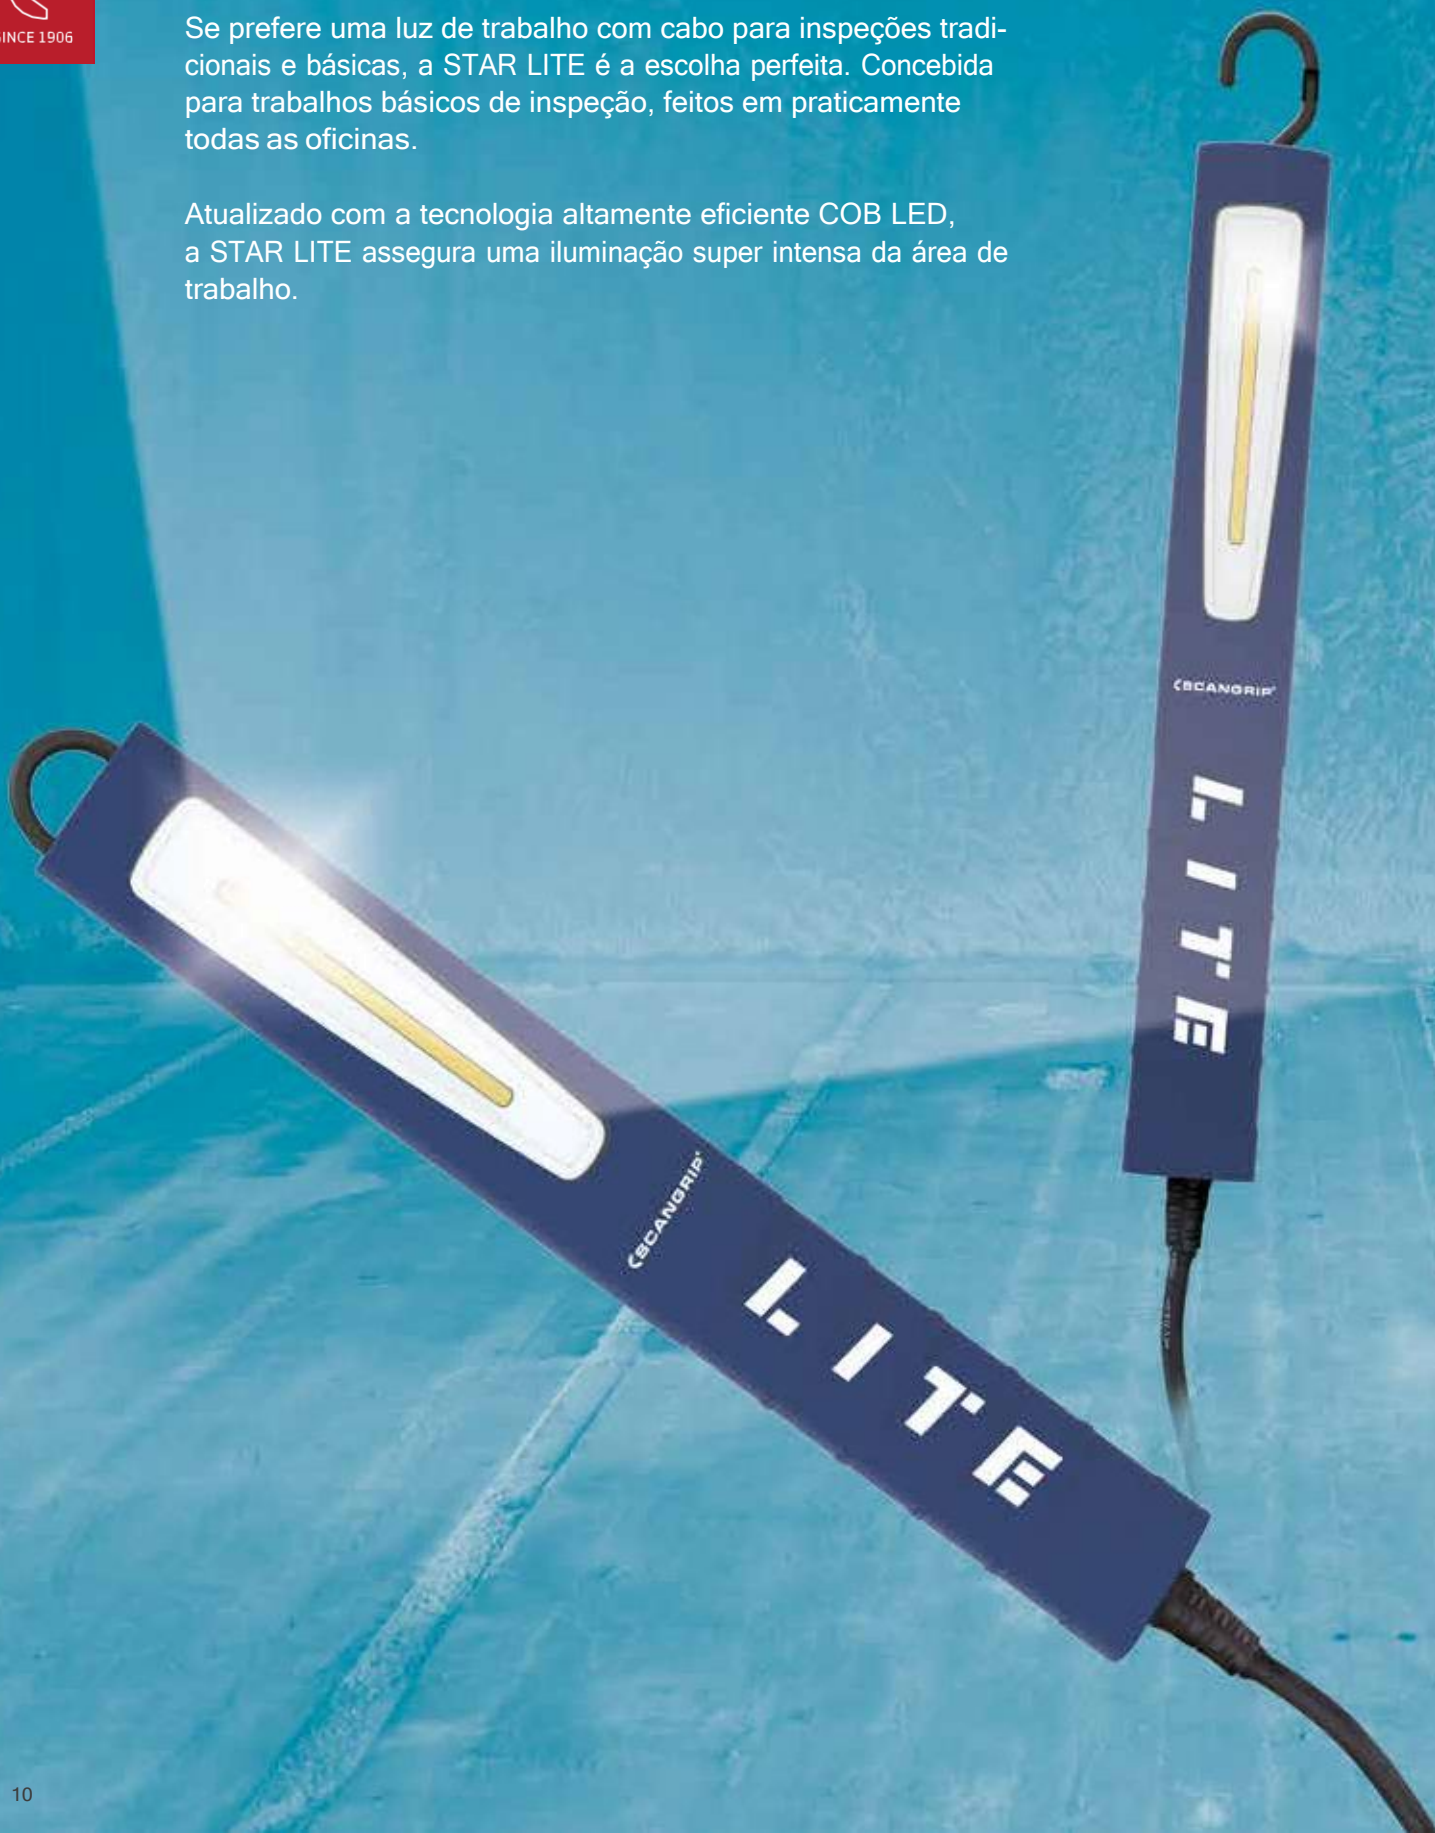

STICK LITE S

€ 19,90

03.5665

Luz de trabalho re-carregável, com luz de topo e regulador de luz contínuo até 200 lúmen

STICK LITE M

€ 29,90

03.5666

Luz de trabalho re-carregável, com luz de topo e regulador de luz contínuo até 400 lúmen

Com poderosos imãs integrados para posicionar em qualquer superfície metálica.

STAR LITE

ORIGINAL
SCANGRIP
SINCE 1906

// Luz de trabalho para inspeções universal

Se prefere uma luz de trabalho com cabo para inspeções tradicionais e básicas, a STAR LITE é a escolha perfeita. Concebida para trabalhos básicos de inspeção, feitos em praticamente todas as oficinas.

Atualizado com a tecnologia altamente eficiente COB LED, a STAR LITE assegura uma iluminação super intensa da área de trabalho.

// Luz de trabalho intensa para inspeções

A STAR LITE é a luz de trabalho universal, robusta, que qualquer um tem que ter como parte do equipamento básico de uma oficina. Foi desenhada para uso eficiente em oficinas, com um design ergonómico e fácil de usar. A STAR LITE está equipada com um gancho rotativo, para facilmente ser suspensa.

STAR LITE

€ 29,90

03.5671

Luz de trabalho com cabo
que oferece 400 lúmen

LANTERNAS DE CABEÇA

// Lanterna de cabeça compacta feita para trabalhar

Em praticamente todas as situações de trabalho, o melhor é ter as duas mãos livres para poder trabalhar da forma mais eficiente possível. As HEAD LITEs foram desenvolvidas para lhe oferecer uma luz de trabalho indispensável e de apoio.