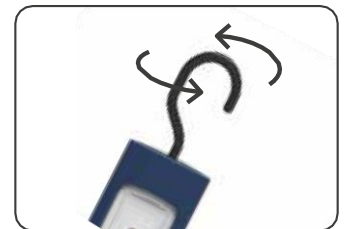

// Luz de trabalho intensa para inspeções

A STAR LITE é a luz de trabalho universal, robusta, que qualquer um tem que ter como parte do equipamento básico de uma oficina. Foi desenhada para uso eficiente em oficinas, com um design ergonómico e fácil de usar. A STAR LITE está equipada com um gancho rotativo, para facilmente ser suspensa.

STAR LITE

€ 29,90

03.5671

Luz de trabalho com cabo
que oferece 400 lúmen